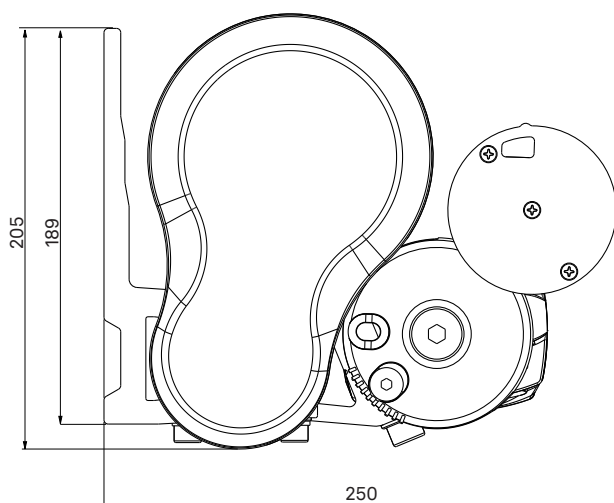

MDL 200. LEVERERAS
I FÄRGERNA VITT, SVART
GRÅTT ELLER ANTRACIT.

Montage

Monteras med konsoler direkt på vägg alternativt i tak.

Markisen rekommenderas att monteras vinklad mellan 15° till 45°.

Automatik

Vid motorisering kan MDL 200 styras med kabelbunden brytare alternativt fjärrkontroll samt kompletteras med sol- och vindautomatik.

Produkten är klassad enligt DIN EN 13659, vindklass 1.

Väv

Levereras med markisväv, 100 % spinnfärgad akryl.

Kontakta Nimex för önskemål gällande kulör och kvalitet samt för att beställa prover.

Drift & skötsel

Väv och profiler rengörs med mildt tvättmedel och ljummet vatten.

Se separat dokument, "Drift och Skötselanvisning Terrassmarkis".