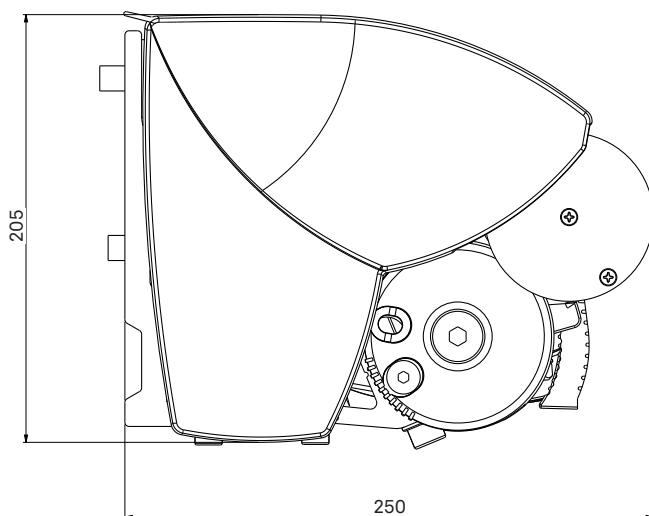

MDL 300. LEVERERAS SOM
STANDARD I FÄRGERNA VITT,
SVART, GRÅTT ELLER ANTRACIT.

Montage

Monteras med konsoler direkt på vägg alternativt i tak.

Markisen rekommenderas att monteras vinklad mellan 15° till 45°.

Automatik

Vid motorisering kan MDL 300 styras med kabelbunden brytare alternativt fjärrkontroll samt kompletteras med sol- och vindautomatik.

Produkten är klassad enligt DIN EN 13659, vindklass 1.

Väv

Levereras med markisväv, 100 % spinnfärgad akryl.

Kontakta Nimex för önskemål gällande kulör och kvalitet samt för att beställa prover.

Drift & skötsel

Väv och profiler rengörs med milt tvättmedel och ljummet vatten.

Se separat dokument, "Drift och Skötselanvisning Terrassmarkis".