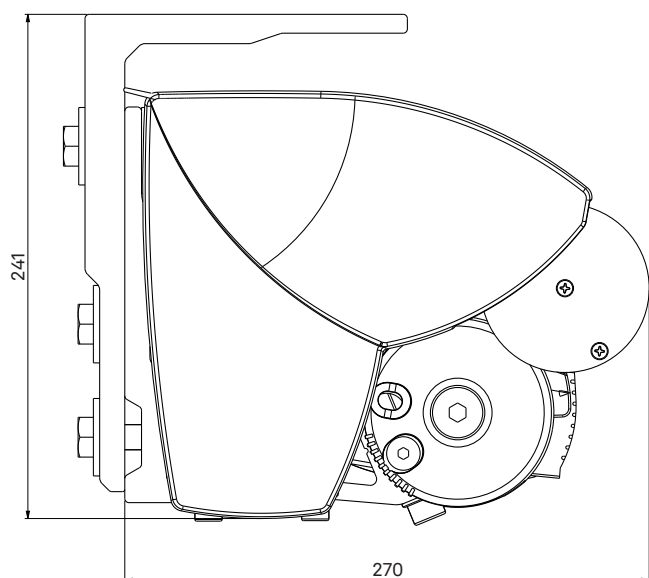

MDL 300. LEVERERAS SOM
STANDARD I FÄRGERNA VITT,
SVART, GRÅTT ELLER ANTRACIT.

Montage

Monteras med konsoler direkt på vägg alternativt i tak.

Markisen rekommenderas att monteras vinklad mellan 15° till 45°.

Automatik

Vid motorisering kan MDL 300 styras med kabelbunden brytare alternativt fjärrkontroll samt kompletteras med sol- och vindautomatik.

Produkten är klassad enligt DIN EN 13659, vindklass 1.

Väv

Levereras med markisväv, 100 % spinnfärgad akryl.

Kontakta Nimex för önskemål gällande kulör och kvalitet samt för att beställa prover.

Drift & skötsel

Väv och profiler rengörs med milt tvättmedel och ljummet vatten.

Se separat dokument, "Drift och Skötselanvisning Terrassmarkis".