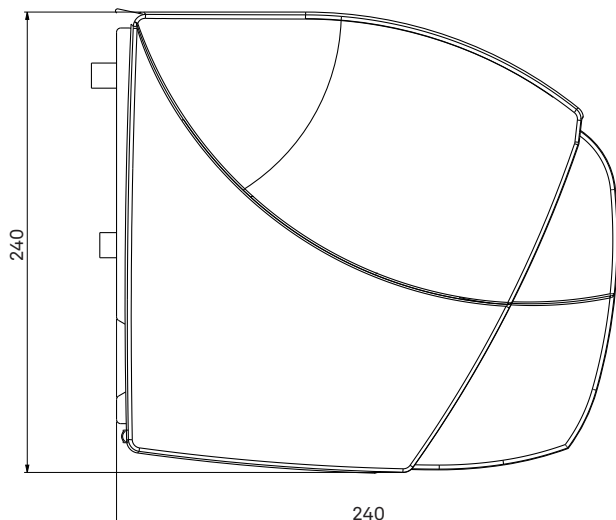

MDL 500. LEVERERAS SOM
STANDARD I FÄRGERNA VITT,
SVART, GRÅTT ELLER ANTRACIT.

Montage

Monteras med konsoler direkt på vägg alternativt i tak.

Markisen rekommenderas att monteras vinklad mellan 15° till 45°.

Automatik

MDL 500 kan styras med kabelbunden brytare alternativt fjärrkontroll samt kompletteras med sol- och vindautomatik.

Produkten är klassad enligt DIN EN 13659, vindklass 1.

Väv

Levereras med markisväv, 100 % spinnfärgad akryl.

Kontakta Nimex för önskemål gällande kulör och kvalitet samt för att beställa prover.

Drift & skötsel

Väv och profiler rengörs med milt tvättmedel och ljummet vatten.

Se separat dokument, "Drift och Skötselanvisning Terrassmarkis".