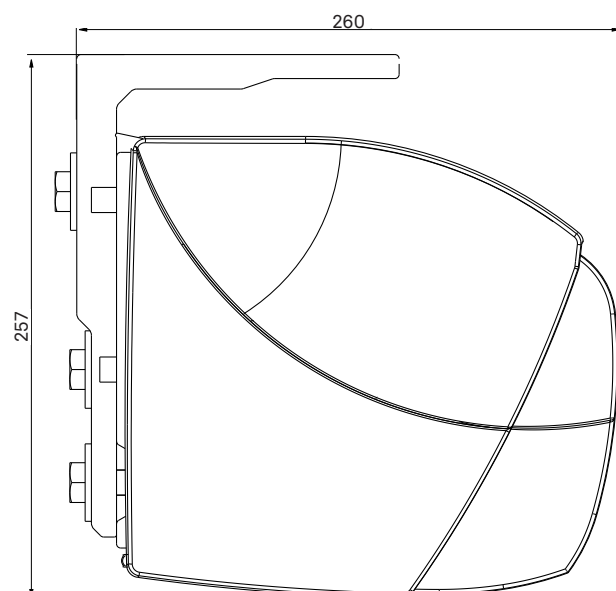

MDL 500. LEVERERAS SOM
STANDARD I FÄRGERNA VITT,
SVART, GRÅTT ELLER ANTRACIT.

Montage

Monteras med konsoler direkt på vägg alternativt i tak.

Markisen rekommenderas att monteras vinklad mellan 15° till 45°.

Automatik

MDL 500 kan styras med kabelbunden brytare alternativt fjärrkontroll samt kompletteras med sol- och vindautomatik.

Produkten är klassad enligt DIN EN 13659, vindklass 1.

Väv

Levereras med markisväv, 100 % spinnfärgad akryl.

Kontakta Nimex för önskemål gällande kulör och kvalitet samt för att beställa prover.

Drift & skötsel

Väv och profiler rengörs med milt tvättmedel och ljummet vatten.

Se separat dokument, "Drift och Skötselanvisning Terrassmarkis".