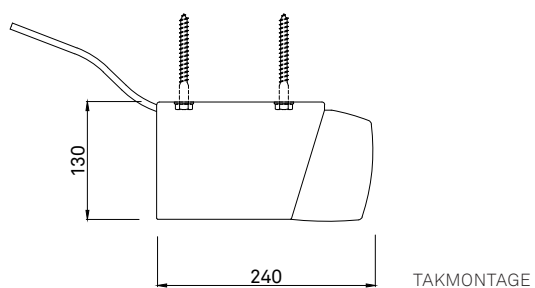

Se separat dokument, "Drift och Skötselanvisning Terrassmarkis".

MATIC SIDOVY, INFÄLLT LÄGE. KASSETTEN SKYDDAR
BÅDE VIKARMARNA OCH DUKEN HELT OCH KAN
MONTERAS ANTINGEN MOT VÄGG ELLER I TAK.

MATIC SIDOVY, UTFÄLLT LÄGE.