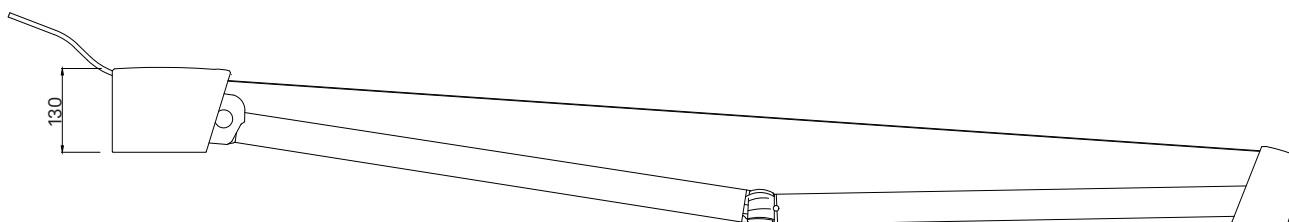

MATIC SIDOVY, INFÄLLT LÄGE. KASSETTEN SKYDDAR
BÅDE VIKARMARNA OCH DUKEN HELT OCH KAN
MONTERAS ANTINGEN MOT VÄGG ELLER I TAK.

MATIC SIDOVY, UTFÄLLT LÄGE.