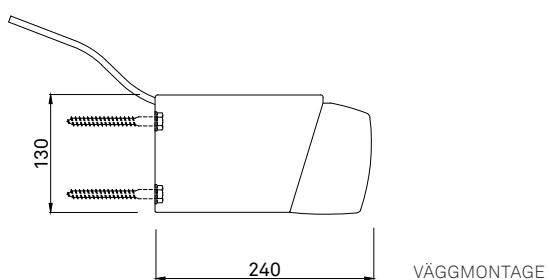

MATIC SIDOVY, INFÄLLT LÄGE. KASSETTEN SKYDDAR
BÅDE VIKARMARNA OCH DUKEN HELT OCH KAN
MONTERAS ANTINGEN MOT VÄGG ELLER I TAK.

MATIC SIDOVY, UTFÄLLT LÄGE.