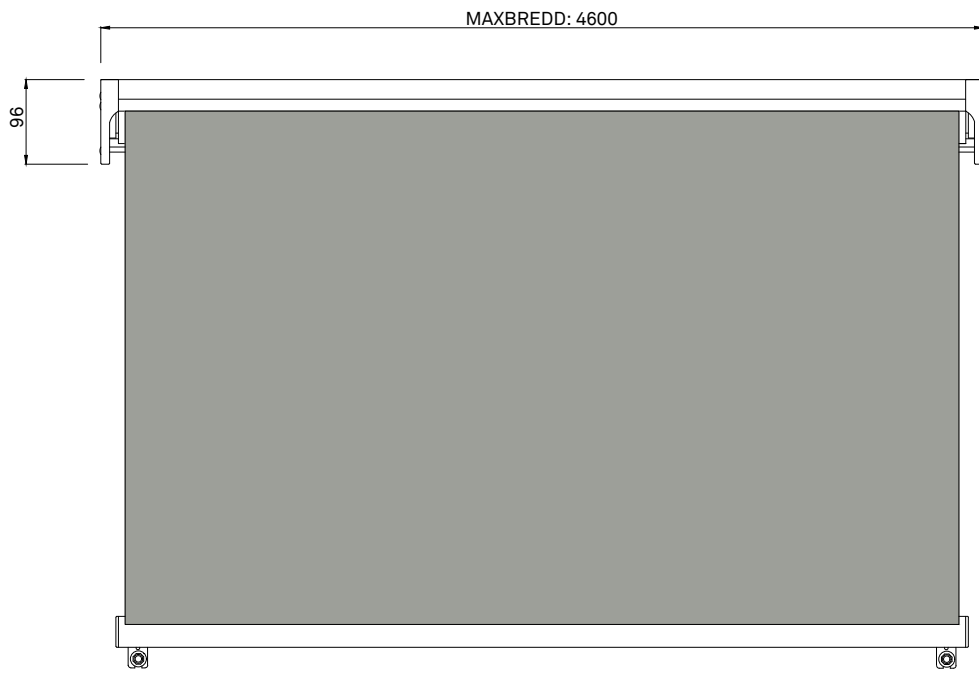

MEDIO FRONTVY, NEDFÄLLD