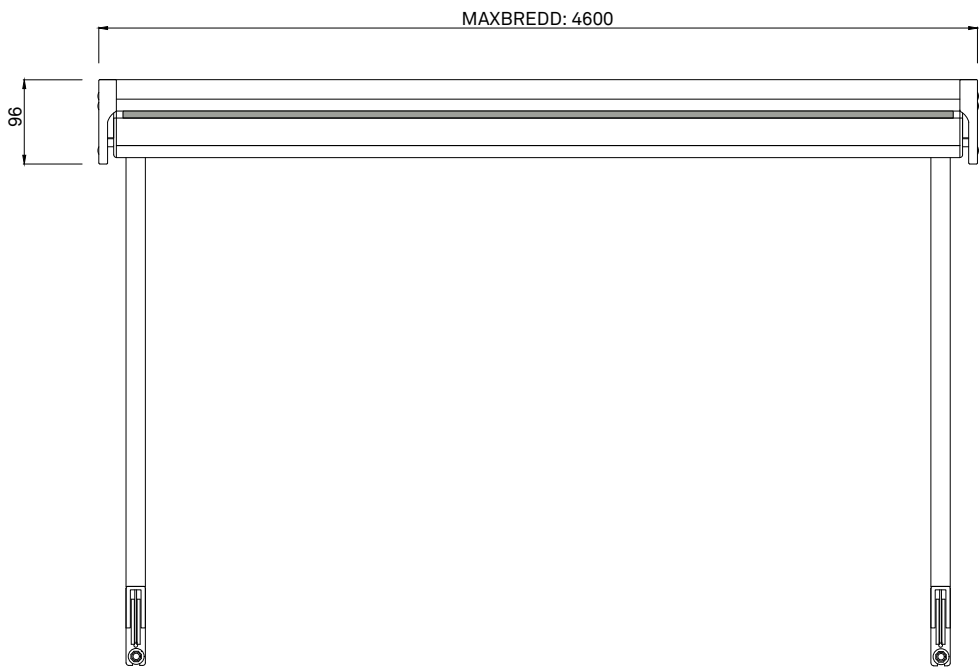

MEDIO FRONTVY, UPPFÄLLD