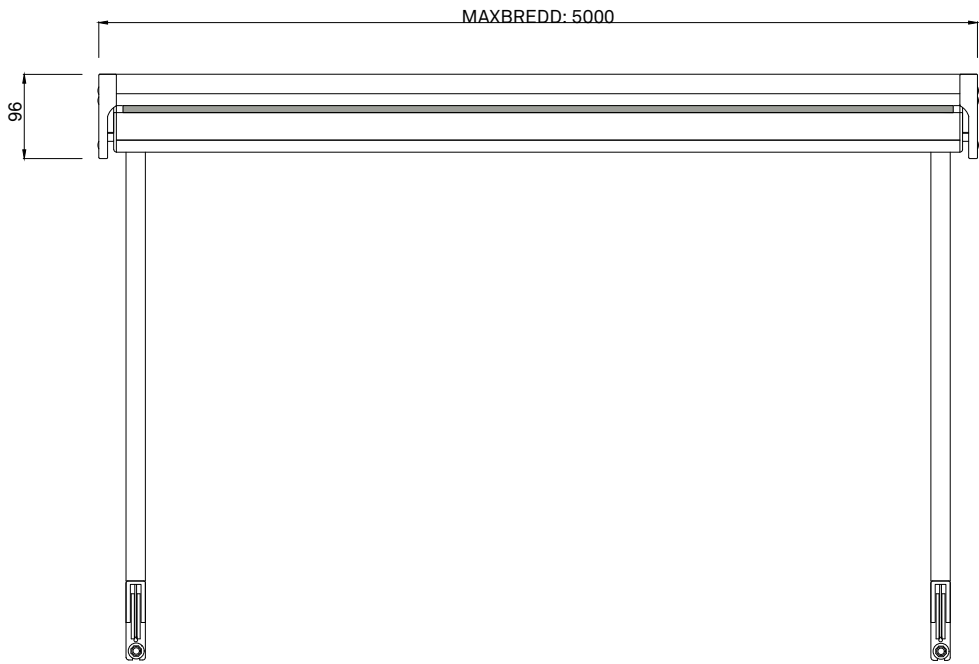

MEDIO FRONTVY, UPPFÄLLD