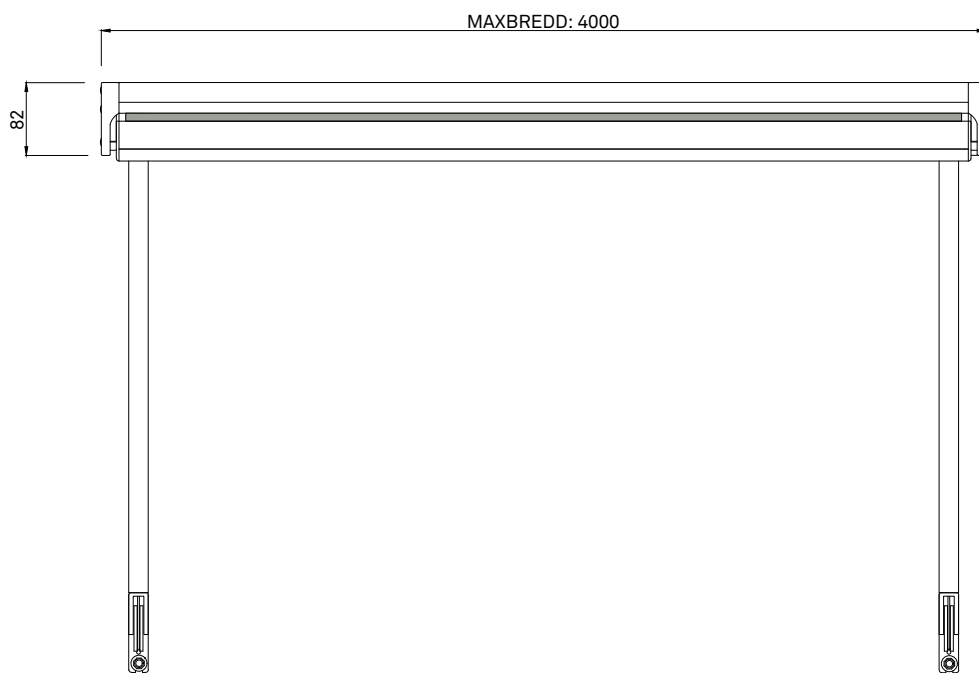

MICRO FRONTVY, UPPFÄLLD