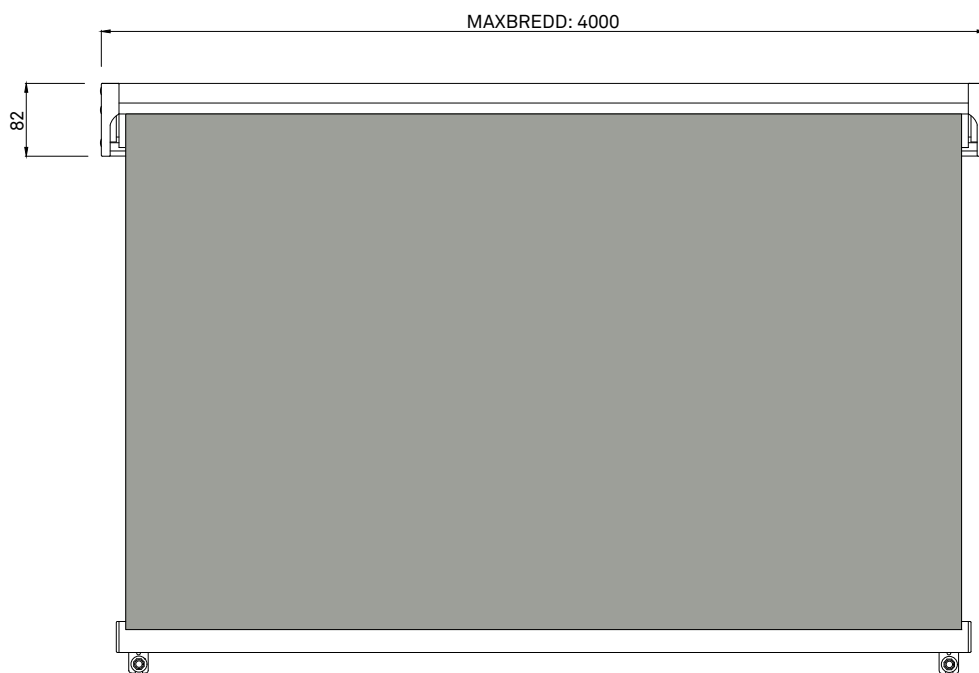

MICRO FRONTVY, NEDFÄLLD