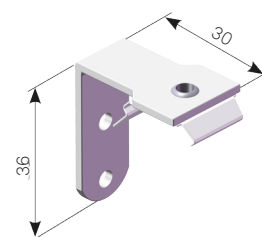

Reglage

Frihängande och mellanglas, regleras med lina.

Sned överdel

Kan levereras med sned överdel

Montage

Levereras med snäppfäste för takmontage. Snäppfäste monterad på vinkel för väggmontage finns som tillbehör.

Färger profiler och plastbeslag

Standard vitlackerat alternativt natur.

Färg på linor följer listerna.

Format

Maxbredd 2200 mm

Maxhöjd 2600 mm

Minbredd 170 mm

Minhöjd 200 mm

Miljöbedömning

Nej

Väv

Två olika vävtyper. Enkel Plisséväv samt dubbelväv Honeycell (HC).

PLISSÉGARDIN 1700 FRIHÄNGANDE

ÖVERLIST MED SNÄPPBESLAG

PLISSÉGARDIN 1700
MED SNED ÖVERDEL

TAKBESLAG (SNÄPPFÄSTE)
PLISSÉ INGÅR SOM STANDARD