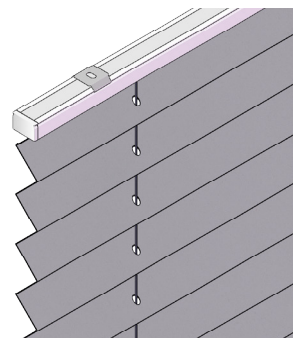

PLISSÉGARDIN 1700

Frihängande gardin med veckad väv för ljusavskärmning och insynsskydd eller dekoration. Passar även för specialformat som till exempel triangelformade fönster eller snedställda överdelar. Regleras med lina. Det finns ett stort urval av vävar i olika kulörer och texturer.

Reglage

Frihängande och mellanglas, regleras med lina.

Sned överdel

Kan levereras med sned överdel

Montage

Levereras med snäppfäste för takmontage. Snäppfäste monterad på vinkel för väggmontage finns som tillbehör.

Färger profiler och plastbeslag

Standard vitlackerat alternativt natur.

Färg på linor följer listerna.

Format

Maxbredd 2200 mm

Maxhöjd 2600 mm

Minbredd 170 mm

Minhöjd 200 mm

Miljöbedömning

Nej

Väv

Två olika vävtyper. Enkel Plisséväv samt dubbelväv Honeycell (HC).

PLISSÉGARDIN 1700 FRIHÄNGANDE

ÖVERLIST MED SNÄPPBESLAG

PLISSÉGARDIN 1700
MED SNED ÖVERDEL

TAKBESLAG (SNÄPPFÄSTE)
PLISSÉ INGÅR SOM STANDARD