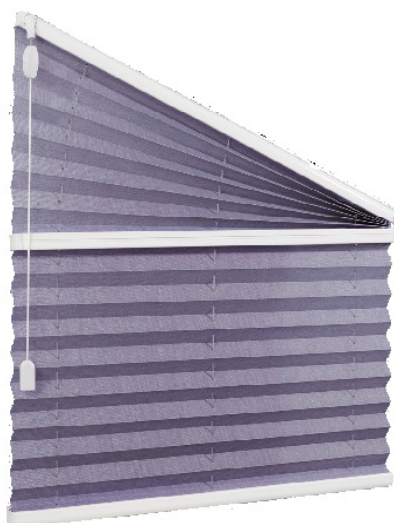

PLISSÉGARDIN 1700

Frihängande gardin med veckad väv för ljusavskärmning och insynsskydd eller dekoration. Passar även för specialformat som till exempel triangelformade fönster eller snedställda överdelar. Regleras med lina. Det finns ett stort urval av vävar i olika kulörer och texturer.

Reglage

Frihängande och mellanglas, regleras med lina.

Sned överdel

Kan levereras med sned överdel

Montage

Levereras med snäppfäste för takmontage. Snäppfäste monterad på vinkel för väggmontage finns som tillbehör.

Miljöbedömning

Nej

Väv

Två olika vävtyper. Enkel Plisséväv samt dubbelväv Honeycell (HC).

PLISSÉGARDIN 1700 FRIHÄNGANDE

ÖVERLIST MED SNÄPPBESLAG

PLISSÉGARDIN 1700
MED SNED ÖVERDEL

TAKBESLAG (SNÄPPFÄSTE)
PLISSÉ INGÅR SOM STANDARD