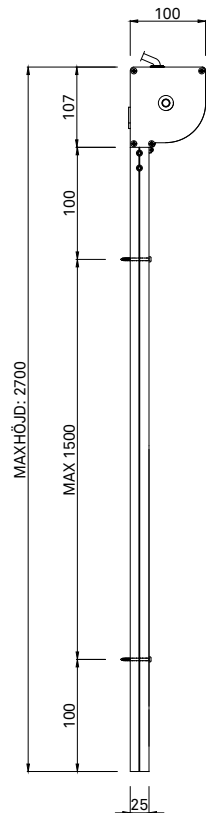

SC100 SIDOVY. MONTERAS ALLTID DIREKT MOT VÄGG ELLER FÖNSTERPROFIL.