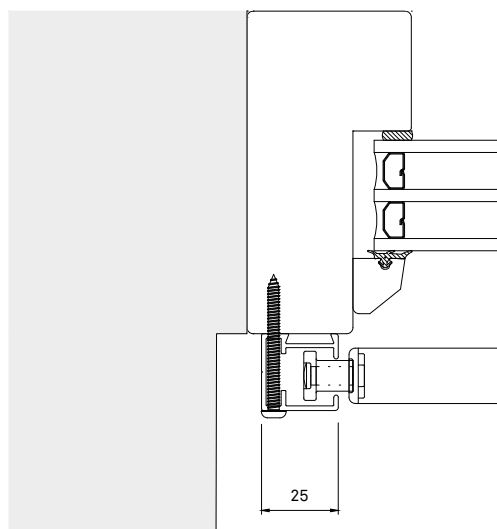

SC 100 HORIZONTALSEKTION. SCREENVÄV LÖPER VERTIKALT LÅNGS MED FÖNSTRET MED HJÄLP AV BOTTENPROFIL OCH SIDOSTYRNING. SIDOSTYRNINGEN SKYDDAS AV SIDOGEJDER.

VID MONTERING REKOMMENDAS EN TOLERANS PÅ MINST 5 MM TILL VÄGG.