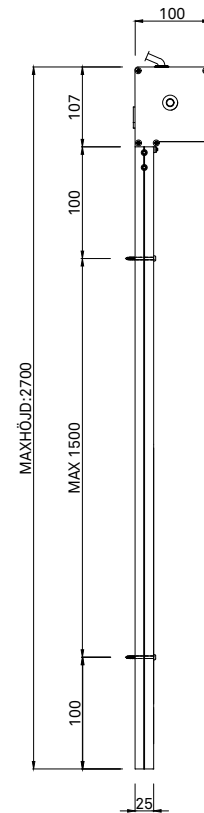

Format

Min bredd: 400-700 mm beroende på reglagetyp

Max bredd: 2700 mm

Max höjd: 2700 mm

Miljöbedömning

Ja

Reglage

Rekommenderas att manövreras med motor och levereras kabelbunden eller radiostyrd.

Kan seriekopplas.

Kabel dras ut 10 mm från gavel på kassett. Se ritning för kabelutgång.

Möjligt att manövrera manuellt med band.

Profiler

Kassett, bottenlist och sidogejder är tillverkade av strängpressade aluminiumprofiler. Kassettgavlar i aluminium.

SC100 SIDOVY KVADRATISK KASSETT. MONTERAS ALLTID DIREKT MOT VÄGG ELLER FÖNSTERPROFIL.

SC 100 HORIZONTALSEKTION. SCREENVÄV LÖPER VERTIKALT LÅNGS MED FÖNSTRET MED HJÄLP AV BOTTENPROFIL OCH SIDOSTYRNING. SIDOSTYRNINGEN SKYDDAS AV SIDOGEJDER.