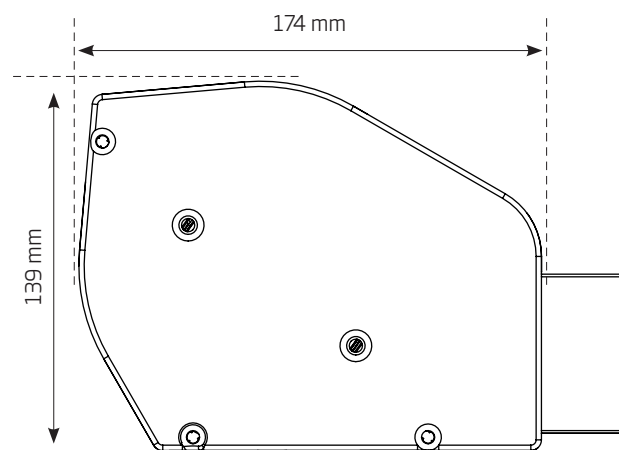

Styr Skyline fönstermarkis enkelt via en app direkt i mobilen. Mer info på somyfy.se.

Måttuppgifter

Maxbredd: 4500 mm. Max utfall: 4500 mm. Max m²-yta: 16 m²

ELISSI

www.elissi.se