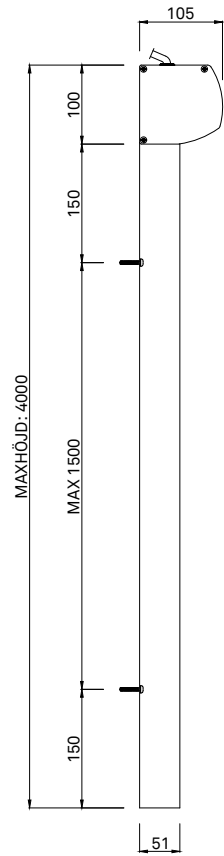

Format

Min bredd: 565 mm

Max bredd: 5000 mm

Max höjd: 4000 mm

Max yta: 11 m²

Miljöbedömning

Ja

Reglage

Kan inte seriekopplas

Manövreras alltid med motor och levereras kabelbunden eller radiostyrd.

Kabel dras ut 10 mm från gavel på kassett. Se ritning för kabelutgång.

Profiler

Kassett, bottenlist och sidogejder är tillverkade av strängpressade aluminiumprofiler.

ZIP 105 FRONTVY, NEDFÄLLD
MAX YTA 11 M²

ZIP 105 FRONTVY, UPPFÄLLD
MAX YTA 11 M²

ZIP 105 SIDOVY. MONTERAS DIREKT
MOT VÄGG ELLER FÖNSTERPROFIL.

ZIP 105 SIDOVY MED DISTANS.
MONTERAS MED 35-250 MM DJUP
DISTANSPROFIL MOT VÄGG ELLER
FÖNSTERPROFIL.

ZIP 105 HORIZONTALSEKTION MED DISTANS.

SCREENVÄV MED PÅSVETSAD ZIP-LÅSNING LÖPER VERTIKALT LÅNGS MED HJÄLP AV BOTTENPROFIL OCH STYRLIST SOM SKYDDAS AV SIDOGEJDER.

MONTERAS MED 35-250 MM DJUP DISTANSPROFIL MOT VÄGG ELLER FÖNSTERPROFIL.