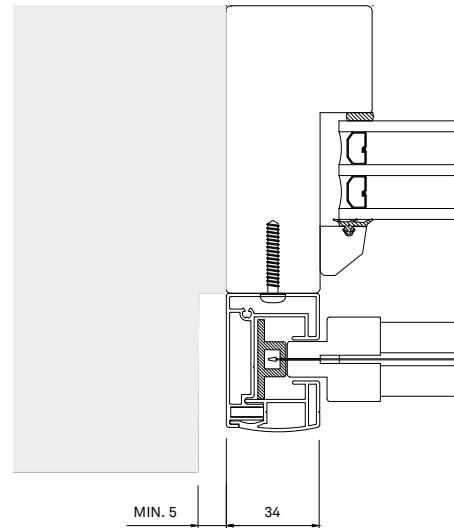

ZIP 105 HORIZONTALSEKTION.

SCREENVÄV MED PÅSVETSAD ZIP-LÅSNING LÖPER VERTIKALT LÅNGS MED FÖNSTRET MED HJÄLP AV BOTTENPROFIL OCH STYRLIST SOM SKYDDAS AV SIDOGEJDER.

VID MONTERING MOT FÖNSTERPROFIL REKOMMENDAS EN TOLERANS PÅ MINST 5 MM TILL VÄGG.