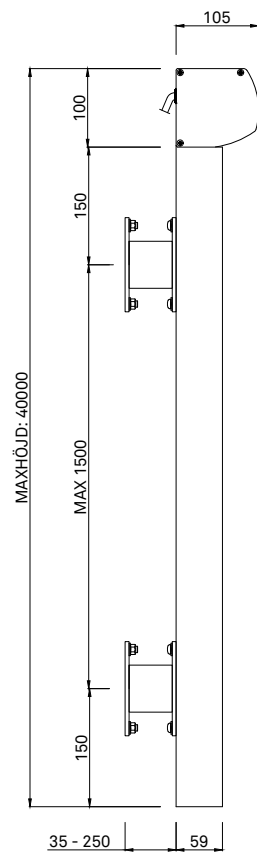

Format

Min bredd: 565 mm

Max bredd: 5000 mm

Max höjd: 4000 mm

Max yta: 11 m²

Miljöbedömning

Ja

Reglage

ZIP 105 FRONTVY, NEDFÄLLD
MAX YTA 11 M²

ZIP 105 FRONTVY, UPPFÄLLD
MAX YTA 11 M²

ZIP 105 SIDOVY. MONTERAS DIREKT
MOT VÄGG ELLER FÖNSTERPROFIL.

ZIP 105 SIDOVY MED DISTANS.
MONTERAS MED 35-250 MM DJUP
DISTANSPROFIL MOT VÄGG ELLER
FÖNSTERPROFIL.

ZIP 105 HORIZONTALSEKTION MED DISTANS.

SCREENVÄV MED PÅSVETSAD ZIP-LÅSNING LÖPER VERTIKALT LÅNGS MED HJÄLP AV BOTTENPROFIL OCH STYRLIST SOM SKYDDAS AV SIDOGEJDER.

MONTERAS MED 35-250 MM DJUP DISTANSPROFIL MOT VÄGG ELLER FÖNSTERPROFIL.