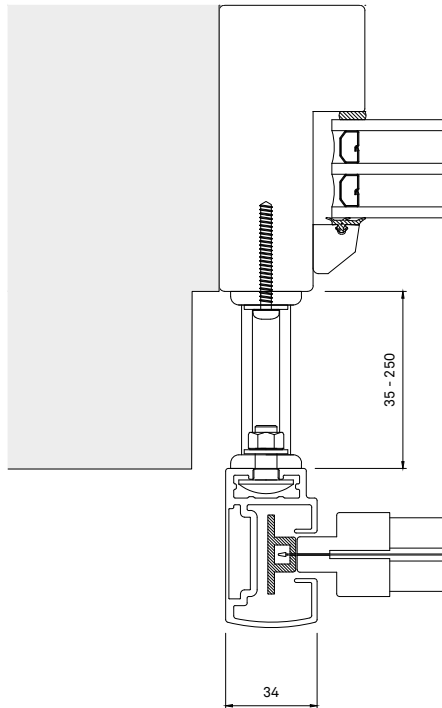

ZIP 105 FRONTVY, NEDFÄLLD
MAX YTA 11 M²

ZIP 105 FRONTVY, UPPFÄLLD
MAX YTA 11 M²

ZIP 105 SIDOVY. MONTERAS DIREKT
MOT VÄGG ELLER FÖNSTERPROFIL.

ZIP 105 SIDOVY MED DISTANS.
MONTERAS MED 35-250 MM DJUP
DISTANSPROFIL MOT VÄGG ELLER
FÖNSTERPROFIL.

ZIP 105 HORIZONTALSEKTION MED DISTANS.

SCREENVÄV MED PÅSVETSAD ZIP-LÅSNING LÖPER VERTIKALT LÅNGS MED HJÄLP AV BOTTENPROFIL OCH STYRLIST SOM SKYDDAS AV SIDOGEJDER.

MONTERAS MED 35-250 MM DJUP DISTANSPROFIL MOT VÄGG ELLER FÖNSTERPROFIL.