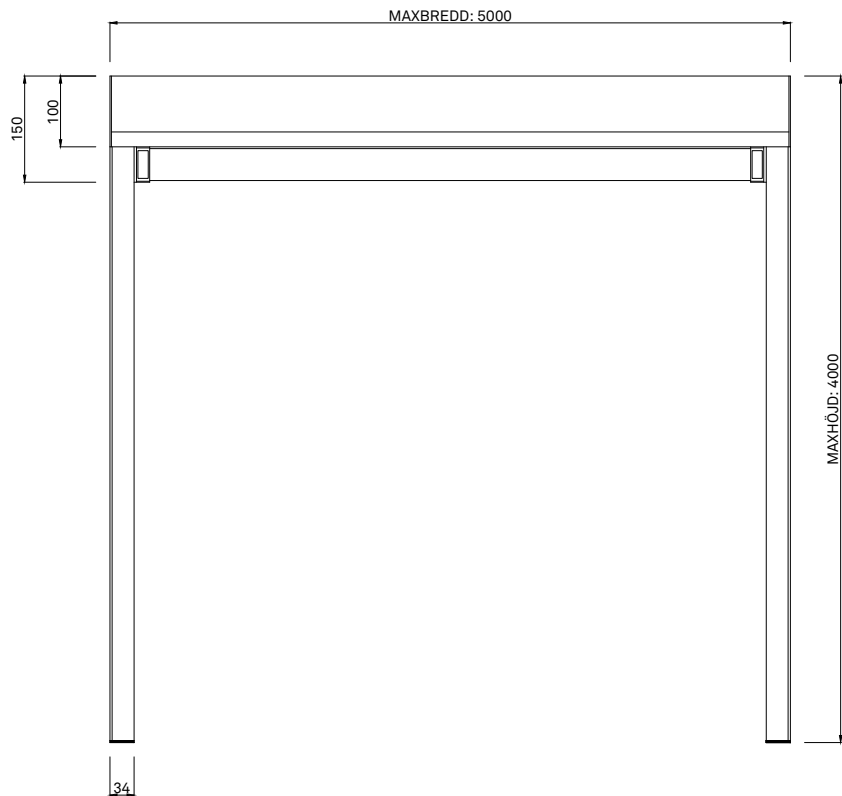

ZIP 105 FRONTVY, NEDFÄLLD
MAX YTA 11 M²

ZIP 105 FRONTVY, UPPFÄLLD
MAX YTA 11 M²

ZIP 105 SIDOVY. MONTERAS DIREKT
MOT VÄGG ELLER FÖNSTERPROFIL.

ZIP 105 SIDOVY MED DISTANS.
MONTERAS MED 35-250 MM DJUP
DISTANSPROFIL MOT VÄGG ELLER
FÖNSTERPROFIL.