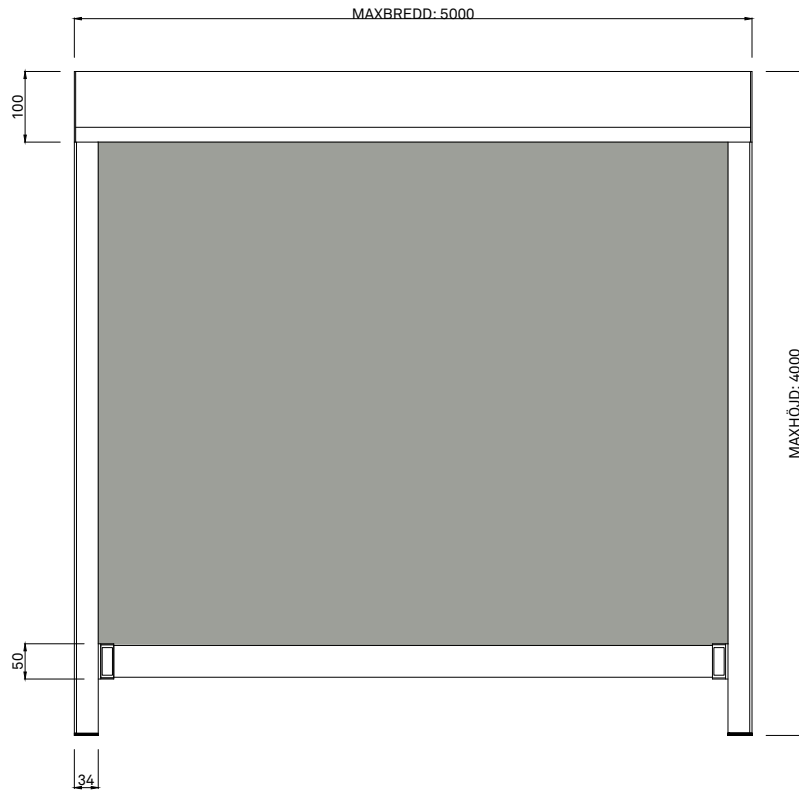

ZIP 105 FRONTVY, NEDFÄLLD
MAX YTA 11 M²