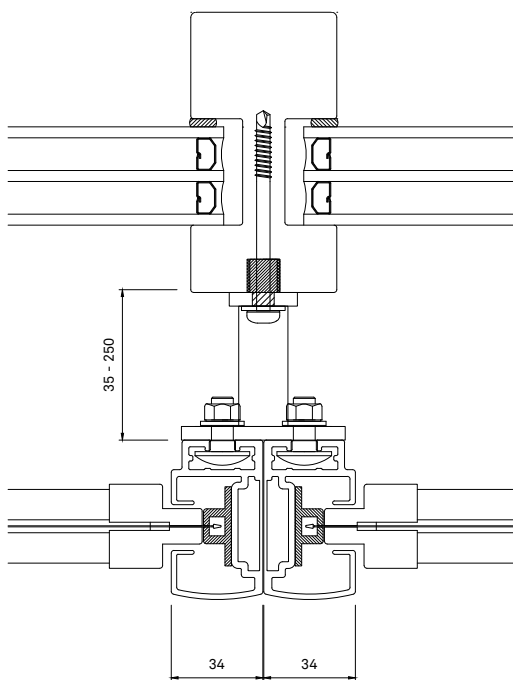

ZIP 105 FRONTVY, NEDFÄLLD
MAX YTA 11 M²

ZIP 105 FRONTVY, UPPFÄLLD
MAX YTA 11 M²

ZIP 105 SIDOVY. MONTERAS DIREKT
MOT VÄGG ELLER FÖNSTERPROFIL.

ZIP 105 SIDOVY MED DISTANS.
MONTERAS MED 35-250 MM DJUP
DISTANSPROFIL MOT VÄGG ELLER
FÖNSTERPROFIL.

ZIP 105 HORIZONTALSEKTION MED DISTANS.

SCREENVÄV MED PÅSVETSAD ZIP-LÅSNING LÖPER VERTIKALT LÅNGS MED HJÄLP AV BOTTENPROFIL OCH STYRLIST SOM SKYDDAS AV SIDOGEJDER.

MONTERAS MED 35-250 MM DJUP DISTANSPROFIL MOT VÄGG ELLER FÖNSTERPROFIL.

ZIP 105 HORIZONTALSEKTION FÖNSTER/FÖNSTER.

SCREENVÄV MED PÅSVETSAD ZIP-LÅSNING LÖPER VERTIKALT MED HJÄLP AV BOTTENPROFIL OCH STYRLIST SOM SKYDDAS AV SIDOGEJDER.

VID PARTIER DÄR FÖNSTER MÖTER FÖNSTER MONTERAS ZIP 105 ALLTID MED 35-250 MM DJUP DISTANSPROFIL MED FÄSTPLATTA FÖR INFÄSTNING AV DUBBEL SIDOGEJDER.